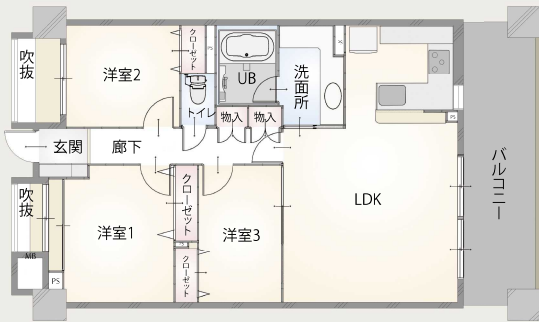

WORKS
施工事例

子どもの
成長を考えた
開放感のある
リビング

BEFORE ◀ ▶ AFTER