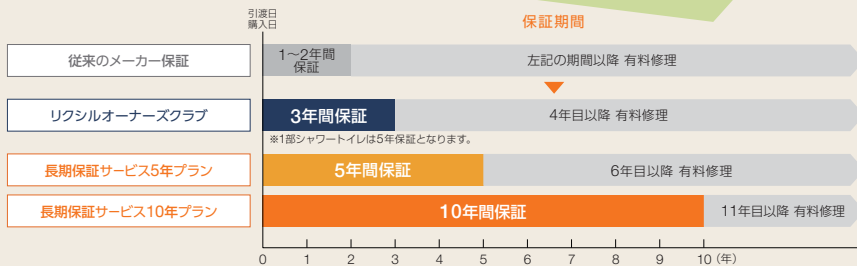

>> LIXIL長期保証サービスだからできる安心

1 保証期間は最長10年間! お得なセット割、WEB割もご用意! LIXIL独自のサービス

2 対象商品のトラブルに無料で何度でもきちんと対応! さらに電話での修理依頼は24時間受付!

3 点検調整や機能に支障をきたす経年劣化不具合による一部消耗部品の交換まで対応! LIXIL独自のサービス

>> 保証期間は最長10年間

※保証期間は、お客さまによる本サービスへの申し込みが完了した時点から開始され、引渡日または購入日を起点とした所定期間(5年または10年)の末日に終了します。そのため、実際の保証期間は、引渡日または購入日からお客さまのお申し込みが完了するまでの期間の分だけ、所定期間より短くなります。リクシルオーナーズクラブとはLIXIL製品を購入されたお客さまが長く安心してご使用いただくための無料のサービスです。当社ホームページの専用ページ(https://owners.lixil.co.jp)から無料でご登録できます。詳細は専用ページをご覧ください。

※: 有料となる場合があります。詳細はLIXIL 公式ホームページをご確認ください。