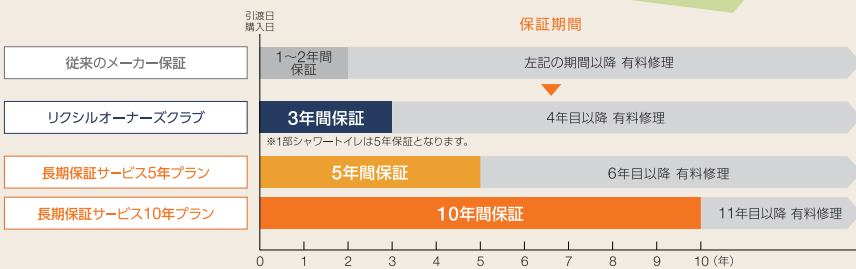

>> LIXIL長期保証サービスだからできる安心

1 保証期間は**最長10年間!**
お得な**セット割**、**WEB割**もご用意!

2 対象商品のトラブルに**無料で何度でもきちんと対応!**
さらに電話での**修理依頼は24時間受付!**

3 点検調整や機能に支障をきたす
経年劣化不具合による
一部消耗部品の交換まで対応!

※: 有料となる場合があります。詳細はLIXIL公式ホームページをご確認ください。

>> 保証期間は**最長10年間**

※保証期間は、お客さまによる本サービスへの申し込みが完了した時点から開始され、引渡日または購入日を起点とした所定期間(5年または10年)の末日に終了します。そのため、実際の保証期間は、引渡日または購入日からお客さまの申し込みが完了するまでの期間の分だけ、所定期間より短くなります。リクシルオーナーズクラブとはLIXIL製品を購入されたお客さまが長く安心してご使用いただくための無料のサービスです。当社ホームページの専用ページ(https://owners.lixil.co.jp)から無料でご登録できます。詳細は専用ページをご覧ください。