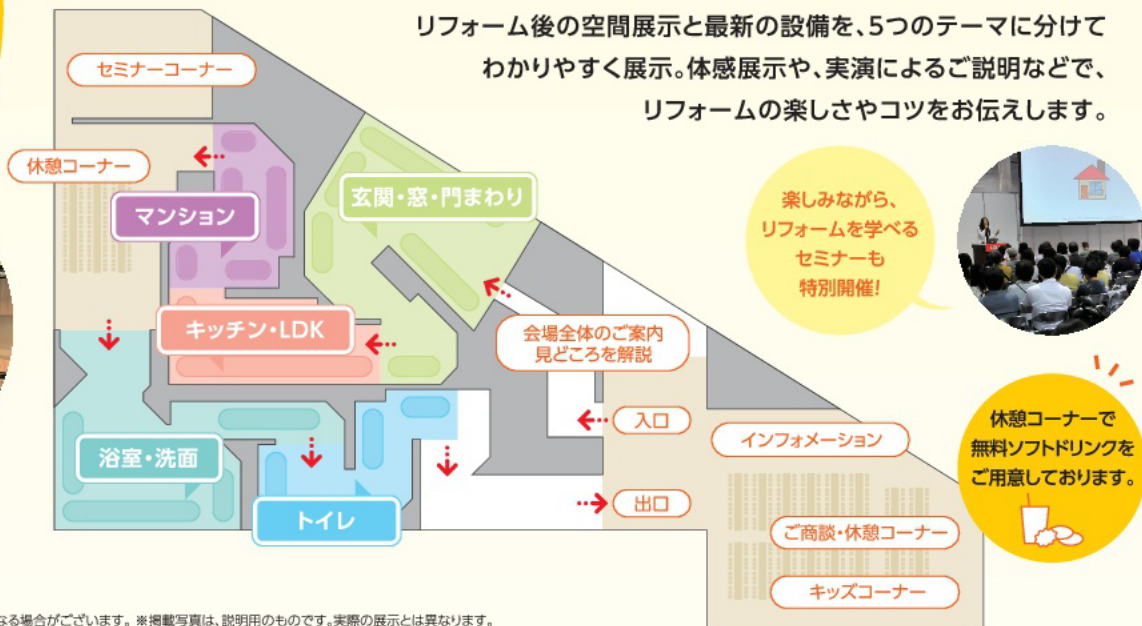

LIXILリフォームフェアはご招待制です。

●ご招待状をお持ちの方だけがご入場いただけます。来場ご希望の方は、裏面のお問い合わせ先まで。

ショールームでは見られない特設展示もたくさん! 最新のリフォームをぜひご体感ください!

充実の 実演ステージ!

プロの実演販売士が
リフォームを
楽しくわかりやすく紹介。
ぜひお見逃しなく!

大好評!

※実演時間は各10分間

※レイアウト図・展示内容は企画段階のものです。変更になる場合がございます。※掲載写真は、説明用のものです。実際の展示とは異なります。

玄関・窓・門まわり コーナー	キッチン・LDK コーナー	マンションリフォーム コーナー	浴室・洗面 コーナー	トイレ コーナー
玄関・窓は、「防犯・暑さ・寒さ」の テーマ別展示で お困りごとを解決! お庭の有効活用方法も 展示します。	新製品を中心に、 様々なバリエーションを展示。 きっとあなたに ピッタリのキッチンに 出会っていただけるはずです。	LDK空間を中心にした、 リフォーム後のイメージを 展示。暮らしを楽しむ、 人気の空間リフォームを ご紹介します。	様々な製品展示はもちろん、 お掃除機能の実演や 収納充実プランなど 盛りだくさんの内容です。	トイレを中心にした空間展示で、 わかりやすく リフォームをご提案。 汚れにくいトイレなど 最新の機能展示も充実!
展示製品	展示製品	展示製品	展示製品	展示製品
玄関ドア、断熱窓(材)、カーポート、 デッキ、ガーデンルーム、外壁など	キッチン、インテリア建材、 インテリアファブリックなど	キッチン、浴室、 洗面化粧台、トイレなど	浴室、洗面化粧台、 タイル、水栓金具など	トイレ、手洗いキャビネット、 手洗器