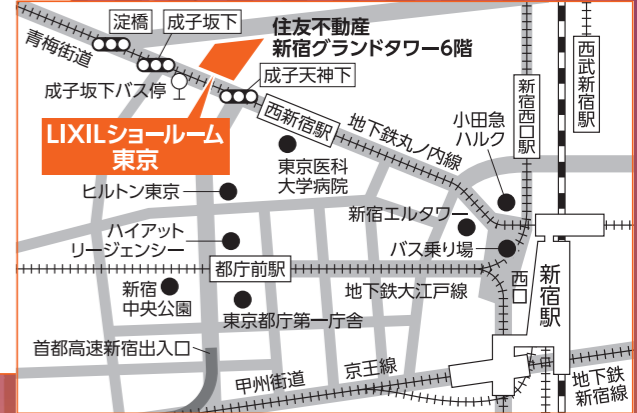

ご来場特典②

ハロウィン  
お菓子  
プレゼント

※小学生以下のお子様に限ります。

イベント  
ハロウィン  
アレンジ

アート素材でハロウィンの飾り  
を作ります。窓辺や玄関先に飾って  
いただける、季節を感じる  
クラフトです。

会場 LIXILショールーム東京

〒160-6107 東京都新宿区西新宿8-17-1  
住友不動産新宿グランドタワー6階  
TEL 0570-783-291(ナビダイヤル)

鉄道  
JR・鉄道各社 新宿駅 西口から徒歩15分  
東京メトロ丸の内線 西新宿駅 1番出口より徒歩約3分

バス  
新宿駅西口バスタミナル13番  
都営バス 新代田駅前行き(宿91)または王子駅前行き(王78)のバス乗車5分  
成子坂下車 徒歩1分

お車  
首都高速4号新宿線 新宿出入口より車で約5分  
※LIXILの駐車場はございません。お車の場合は近隣有料駐車場をご利用ください。

Google Maps