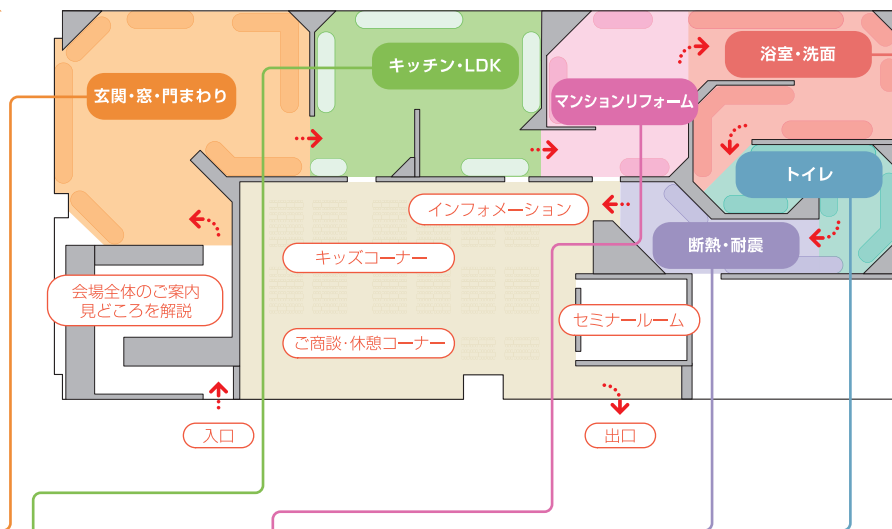

開催日時 30日(日) ① 11:30~12:10 ② 14:00~14:40

フェア
会場

東京ビッグサイト

東京国際展示場 東1・2ホール
東京都江東区有明3-11-1

電車でお越しの場合<最寄駅からのお時間>

- りんかい線「国際展示場」駅下車 徒歩約7分
- ゆりかもめ「国際展示場正門」駅下車 徒歩約3分

お車でお越しの場合<最寄インターチェンジからのお時間>

- 首都高速11号台場線「台場出入口」、首都高速10号晴海線「豊洲出入口」、首都高湾岸線「臨海副都心出入口」から約5分
- 会場の駐車場をご利用ください。

LIXILリフォームフェアはご招待制です。

●ご招待状をお持ちの方だけがご入場できるフェアです。 ●ご参加いただける方にご招待状をお届けいたしますので、お早めに裏面のお問い合わせ先までお申し込みください。

広い会場にボリュームたっぷりの展示!じっくりと楽しく、リフォーム体験。

各展示コーナーの

ステージでは、プロの実演販売士が、リフォームの手軽さやメリットをおもしろおかしく解説!

毎回大好評!

※レイアウト図・展示内容は企画段階のものです。変更になる場合がございます。
※掲載写真は、説明用のものです。実際の展示とは異なります。

リフォーム後の空間展示と最新の設備を、6つのテーマに分けてわかりやすく展示。体感展示や、実演によるご説明などで、リフォームの楽しさやコツをお伝えします。

体感できる展示、実演展示など、お困りごとの解決方法をわかりやすくご説明!

リフォームの参考になる人気講師のセミナー&トークショーも開催!

玄関・窓・門まわりコーナー	キッチン・LDKコーナー	マンションリフォームコーナー	断熱・耐震コーナー	トイレコーナー	浴室・洗面コーナー
様々な条件に応じた、エクステリア、玄関ドア、外壁を組み合わせたリフォームイメージをご覧ください。	使い方に合わせた様々なLDKプランに見て触れいただき、理想のキッチンに出会っていただけます。	LDK空間を中心にした、リフォーム後のイメージを展示。暮らしを楽しむ、人気の空間リフォームをご紹介します。	断熱・耐震など、暮らしを快適にし、住まいの性能を向上させる安心安全のリフォームをご提案します。	節水効果が高く、キレイで汚れにくい、新しいトイレ空間をご提案いたします。	収納やお掃除の困りごとの解決する機能や、浴室の狭さを解決する提案をご用意しています。
展示製品 玄関ドア、窓、カーポート、門扉、ガーデンルーム、外壁など	展示製品 キッチン、インテリア建材、インテリアファブリックなど	展示製品 キッチン、浴室、洗面化粧台、トイレなど	展示製品 内窓、断熱材、耐震リフォーム、換気システムなど	展示製品 トイレ、手洗いキャビネット、手洗器など	展示製品 浴室、洗面化粧台、タイル、水洗金具など
					